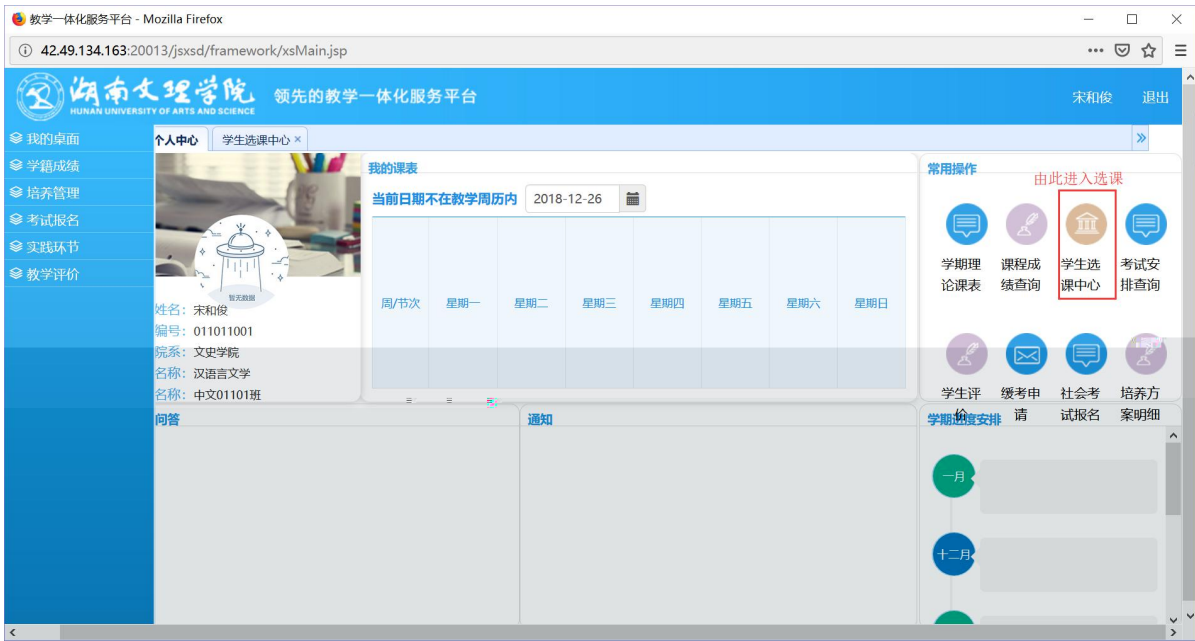

选课学分情况

公选课选课

本学期选课学分/门数要求及已选情况							
	最高总学分	专业内跨年级选课(控制)		跨专业选课(控制)		校公共选修课选课(控制)	
		学分	门数	学分	门数	学分	门数
设置(控制)要求	不控制	不控制	不控制	不控制	不控制	2	1
已选统计	20.0	0.0	0	0.0	0	0.0	0